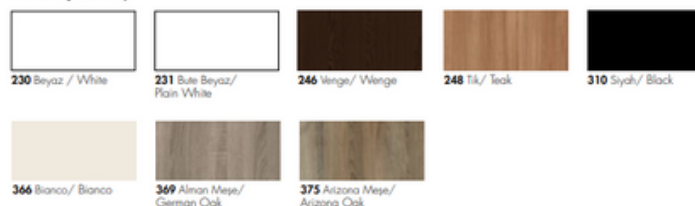

1. Grup/Group