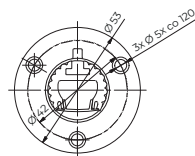

0422 22 11 22

info@maxima.ge

www.maxima.ge

ბათუმი, ბაგრატიონის 109