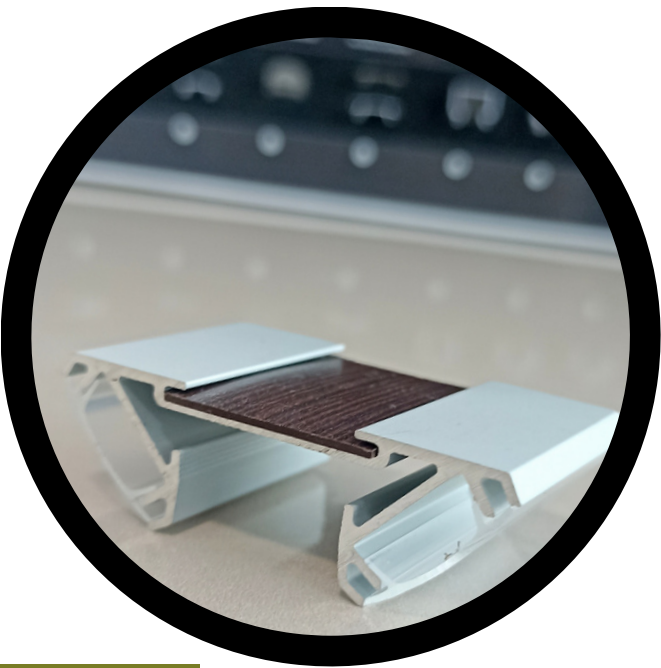

0422 22 11 22

info@maxima.ge

www.maxima.ge

ბათუმი, ბაგრატიონის 109

სიხლე

GLAX

ალუმინის პროფილები

GTV კოდი	დასახელება	ფერი	კოდი	კოდი
PA-GLAXNBDW3M-AL	GLAX ალუმინის პროფილი ჩასასმელი 18მმ. მბფ-ზე, ორმხრივი წიბოს ადგილით	ვერცხლისფერი		26295-3M
PA-OSMLGLAX-00	GLAX ალ. პროფილის ზედა საცობი	რძისფერი	21094-2M	26315-3M
PA-OSTRGLAX-00	GLAX ალ. პროფილის ზედა საცობი	გამჭირვალე	26317-2M	26316-3M