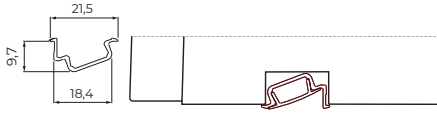

PA-GLAX-AL

PA-ZASGLAX-00

0422 22 11 22

info@maxima.ge

www.maxima.ge

ბათუმი, ბაგრატიონის 109

GLAX MINI
ალუმინის პროფილები

GTV კოდი	დასახელება	ფერი	კოდი	კოდი
PA-GLAXMW-AL	GLAX MINI მაღალი ჩასაფრები ალუმინის პროფილი	ვერცხლისფერი	26281-2M	
PA-GLAXMW-AL-10	GLAX MINI მაღალი ჩასაფრები ალუმინის პროფილი	თეთრი	30126-2M	
PA-GLAXMW-AL-20M	GLAX MINI მაღალი ჩასაფრები ალუმინის პროფილი	შავი	26282-2M	
PA-GLAXMW-AL-90	GLAX MINI მაღალი ჩასაფრები ალუმინის პროფილი	შამპანი	26283-2M	
PA-ZASGLAXMW-00 PA-ZASGLAXMWK-00	GLAX MINI მაღალი ჩასაფრები ალ. პროფილის გვერდითი საცობი	ვერცხლისფერი	26324-AA	26325-BB
PA-ZASGLAXMW-10 PA-ZASGLAXMWK-10	GLAX MINI მაღალი ჩასაფრები ალ. პროფილის გვერდითი საცობი	თეთრი	21140-AA	30143-BB
PA-ZASGLAXMW-20M PA-ZASGLAXMWK-20M	GLAX MINI მაღალი ჩასაფრები ალ. პროფილის გვერდითი საცობი	შავი	30141-AA	30144-BB
PA-ZASGLAXMW-90 PA-ZASGLAXMWK-90	GLAX MINI მაღალი ჩასაფრები ალ. პროფილის გვერდითი საცობი	შამპანი	30142-AA	30145-BB
PA-OSMLGLAXMK-00	ალ.პროფილის ზედა საცობი (B)	რძისფერი	26313- 2M	30149- 3M
PA-OSTRGLAX-00	ალ.პროფილის ზედა საცობი (A)	გამჭირვალე	26317 - 2M	26316 - 3M
PA-OSMLGLAX-00	ალ.პროფილის ზედა საცობი (A)	რძისფერი	21094 - 2M	26315 - 3M