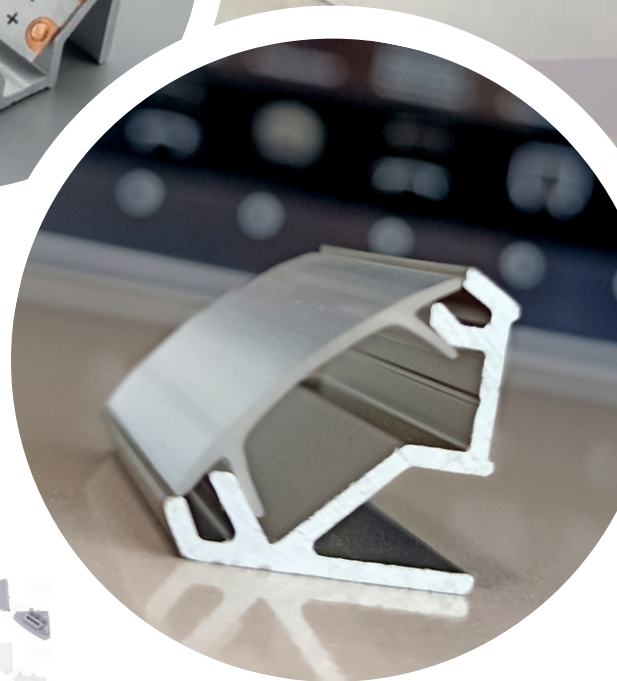

0422 22 11 22

info@maxima.ge

www.maxima.ge

ბათუმი, ბაგრატიონის 109

სიახლე

GLAX MINI

ალუმინის პროფილები

GTV კოდი	დასახელება	ფერი	კოდი	კოდი
PA-GLAXNKKT-AL	GLAX კუთხური დასადები ალუმინის პროფილი	ვერცხლისფერი	26466-2M	26471-3M
PA-GLAXNKKT-AL-10	GLAX კუთხური დასადები ალუმინის პროფილი	თეთრი	21092-2M	41235-3M
PA-GLAXNKKT-AL-20M	GLAX კუთხური დასადები ალუმინის პროფილი	შავი	26287-2M	41234-3M
PA-GLAXNKKT-AL-90	GLAX კუთხური დასადები ალუმინის პროფილი	შამპანი	26288-2M	
PA-ZASGLAXNKKT-AL	GLAX კუთხური დასადები ალ. პროფილის გვერდითი საცობი	ვერცხლისფერი	26329	
PA-ZASGLAXNKKT-10	GLAX კუთხური დასადები ალ. პროფილის გვერდითი საცობი	თეთრი	21095	
PA-ZASGLAXNKKT-20M	GLAX კუთხური დასადები ალ. პროფილის გვერდითი საცობი	შავი	30131	
PA-ZASGLAXNKKT-90	GLAX კუთხური დასადები ალ. პროფილის გვერდითი საცობი	შამპანი	30132	
PA-ZASGLAXNKKT-00	GLAX კუთხური დასადები ალ. პროფილის გვერდითი საცობი	ვერცხლისფერი	26323	
PA-OSMLGLAX-00	GLAX ალ. პროფილის ზედა საცობი	რძისფერი	21094-2M	26315-3M
PA-OSTRGLAX-00	GLAX ალ. პროფილის ზედა საცობი	გამჭირვალე	26317-2M	26316-3M
PA-OSMLGLAXT-00	GLAX ალ. პროფილის ზედა საცობი-სამკუთხედი თავით	რძისფერი	26314-2M	30151-3M