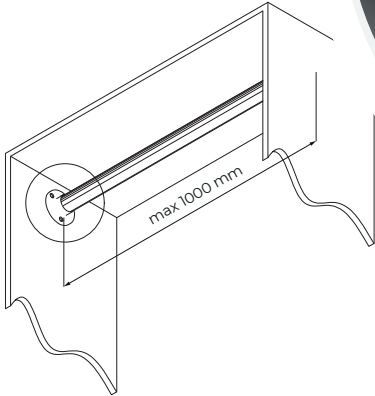

0422 22 11 22

info@maxima.ge

www.maxima.ge

ბათუმი, ბაგრატიონის 109

სახლე

GLAX

ალუმინის პროფილები

GTV კოდი	დასახელება	ფერი	კოდი	კოდი
PA-GLAXDR-AL	GLAX მილისებრი ალუმინის პროფილი O-25მმ	ვერცხლისფერი	26328-2M	
PA-ROZGLAXP-53	GLAX მილისებრი ალ. პროფილის სამაგრი., O-25მმ	ვერცხლისფერი	30136	
PA-ROZGLAX-53	GLAX მილისებრი ალ. პროფილის სამაგრი., O-25მმ	ვერცხლისფერი	40237	
PA-ZASGLAXDR-00	GLAX მილისებრი ალ. პროფილის გვერდითი საცობი	ვერცხლისფერი	26297	
PA-OSMLGLAX-00	ალუმინის პროფილის ზედა საცობი	რძისფერი	21094-2M	26315-3M
PA-OSTRGLAX-00	ალ.პროფილის ზედა საცობი	გამჭირვალე	26317 - 2M	26316 - 3M
PA-ZAWGLAXDR-00	ალ.პროფილის ჩამოსაკიდი	ვერცხლისფერი	26356-1.5 M	