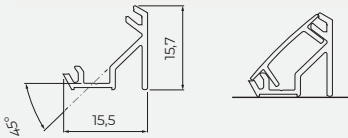

0422 22 11 22

info@maxima.ge

www.maxima.ge

ბათუმი, ბაგრატიონის 109

სიახლე

GLAX MINI

ალუმინის პროფილები

GTV კოდი	დასახელება	ფერი	კოდი	კოდი
PA-GLAXNKKT-AL	GLAX კუთხური დასადები ალუმინის პროფილი	ვერცხლისფერი	26466-2M	26471-3M
PA-GLAXNKKT-AL-10	GLAX კუთხური დასადები ალუმინის პროფილი	თეთრი	21092-2M	41235-3M
PA-GLAXNKKT-AL-20M	GLAX კუთხური დასადები ალუმინის პროფილი	შავი	26287-2M	41234-3M
PA-GLAXNKKT-AL-90	GLAX კუთხური დასადები ალუმინის პროფილი	შამპანი	26288-2M	
PA-ZASGLAXNKKT-AL	GLAX კუთხური დასადები ალ. პროფილის გვერდითი საცობი	ვერცხლისფერი	26329	
PA-ZASGLAXNKKT-10	GLAX კუთხური დასადები ალ. პროფილის გვერდითი საცობი	თეთრი	21095	
PA-ZASGLAXNKKT-20M	GLAX კუთხური დასადები ალ. პროფილის გვერდითი საცობი	შავი	30131	
PA-ZASGLAXNKKT-90	GLAX კუთხური დასადები ალ. პროფილის გვერდითი საცობი	შამპანი	30132	
PA-ZASGLAXNKKT-00	GLAX კუთხური დასადები ალ. პროფილის გვერდითი საცობი	ვერცხლისფერი	26323	
PA-OSMLGLAX-00	GLAX ალ. პროფილის ზედა საცობი	რძისფერი	21094-2M	26315-3M
PA-OSTRGLAX-00	GLAX ალ. პროფილის ზედა საცობი	გამჭირვალე	26317-2M	26316-3M
PA-OSMLGLAXT-00	GLAX ალ. პროფილის ზედა საცობი-სამკუთხედი თავით	რძისფერი	26314-2M	30151-3M