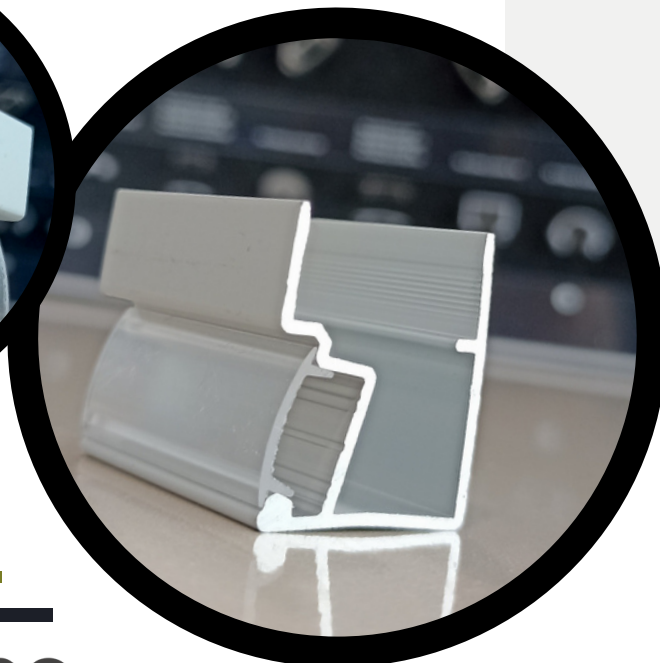

GTV კოდი	დასახელება	ფერი	კოდი	კოდი
PA-GLAXMNBW3M-AL	GLAX MINI ალუმინის პროფილი 18მმ. ჩასასმელი,ერთმხრივი	ვერცხლისფერი	24074-3M	
PA-OSMLGLAXM-00	ალ.პროფილის ზედა საცობი	რძისფერი	21093-2M	26299-3M
PA-OSTRGLAXM-00	ალ.პროფილის ზედა საცობი	გამჭირვალე	26298 - 2M	26311- 3M