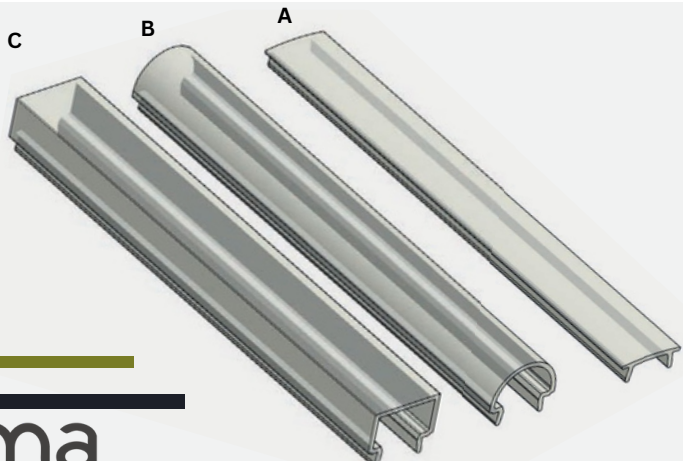

GLAX MINI
ალუმინის პროფილები

GTV კოდი	დასახელება	ფერი	კოდი	კოდი
PA-GLAXMNK-AL	GLAX MINI დასადები ალუმინის პროფილი	ვერცხლისფერი	26469 - 2M	24077 - 3M
PA-GLAXMNK-AL-10	GLAX MINI დასადები ალუმინის პროფილი	თეთრი	21091 - 2M	24075 - 3M
PA-GLAXMNK-AL-20M	GLAX MINI დასადები ალუმინის პროფილი	შავი	26284 - 2M	24076 - 3M
PA-GLAXMNK-AL-90	GLAX MINI დასადები ალუმინის პროფილი	შამპანი	24080 - 2M	
PA-SPRGLAXM-00	GLAX MINI ალ. პროფილის სამაგრი		30137	
PA-ZASGLAXMNK-00	GLAX MINI ალ. პროფილის გვერდითი საცობი	ვერცხლისფერი თეთრი შავი შამპანი	26320 21096 30138 30139	
PA-ZASGLAXMNKO-00	GLAX MINI ალ. პროფილის გვერდითი საცობი	ვერცხლისფერი	26322	
PA-ZASGLAXMNKK-00	GLAX MINI ალ. პროფილის გვერდითი საცობი	ვერცხლისფერი	26321	
PA-OSMLGLAXM-00	ალ.პროფილის ზედა საცობი (A)	რძისფერი	21093 - 2M	26299 - 3M
PA-OSTRGLAXM-00	ალ.პროფილის ზედა საცობი (A)	გამჭირვალე	26298 - 2M	26311 - 3M
PA-OSMLGLAXMK-00	ალ.პროფილის ზედა საცობი (C)	რძისფერი	26313 - 2M	30149 - 3M
PA-OSMLGLAXMO-00	ალ.პროფილის ზედა საცობი (B)	რძისფერი	26312 - 2M	30150 - 3M

GTV კოდი	დასახელება	ფერი	კოდი	კოდი
PA-GLAXMNKW-AL	GLAX MINI მაღალი ალუმინის პროფილი, დასადები	ვერცხლისფერი	26470-2M	
PA-GLAXMNKW-AL-10	GLAX MINI მაღალი ალუმინის პროფილი, დასადები	თეთრი	28486-2M	
PA-GLAXMNKW-AL-20M	GLAX MINI მაღალი ალუმინის პროფილი, დასადები	შავი	26285-2M	
PA-GLAXMNKW-AL-90	GLAX MINI მაღალი ალუმინის პროფილი, დასადები	შამპანი	26286-2M	
PA-SPRGLAXM-00	GLAX MINI ალ. პროფილის სამაგრი		30137	
PA-ZASGLAXMNKW-00	GLAX MINI ალ. პროფილის გვერდითი საცობი	ვერცხლისფერი	26326	
PA-ZASGLAXMNKW-10	GLAX MINI ალ. პროფილის გვერდითი საცობი	თეთრი	30146	
PA-ZASGLAXMNKW-20M	GLAX MINI ალ. პროფილის გვერდითი საცობი	შავი	30147	
PA-ZASGLAXMNKW-90	GLAX MINI ალ. პროფილის გვერდითი საცობი	შამპანი	30148	
PA-OSMLGLAXM-00	ალ.პროფილის ზედა საცობი	რძისფერი	21093 - 2M	26299 - 3M
PA-OSTRGLAXM-00	ალ.პროფილის ზედა საცობი	გამჭირვალე	26298 - 2M	26311 - 3M