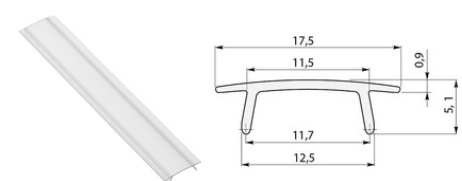

0422 22 11 22

info@maxima.ge

www.maxima.ge

ბათუმი, ბაგრატიონის 109

სიხლე

GLAX

ალუმინის პროფილები

GTV კოდი	დასახელება	ფერი	კოდი	კოდი
PA-GLAXNBDW3M-AL	GLAX ალუმინის პროფილი ჩასასმელი 18მმ. მბფ-ზე, ორმხრივი წიბოს ადგილით	ვერცხლისფერი		26295-3M
PA-OSMLGLAX-00	GLAX ალ. პროფილის ზედა საცობი	რძისფერი	21094-2M	26315-3M
PA-OSTRGLAX-00	GLAX ალ. პროფილის ზედა საცობი	გამჭირვალე	26317-2M	26316-3M

სიახლე

GLAX

ალუმინის პროფილები

GTV კოდი	დასახელება	ფერი	კოდი	კოდი
PA-GLAXMNBW3M-AL	GLAX MINI ალუმინის პროფილი 18მმ. ჩასასმელი,ერთმხრივი	ვერცხლისფერი	24074-3M	
PA-OSMLGLAXM-00	ალ.პროფილის ზედა საცობი	რძისფერი	21093-2M	26299-3M
PA-OSTRGLAXM-00	ალ.პროფილის ზედა საცობი	გამჭირვალე	26298 - 2M	26311- 3M