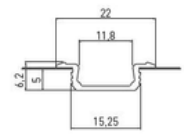

GLAX

ალუმინის პროფილები

GTV კოდი	დასახელება	ფერი	კოდი	კოდი
PA-GLAX-AL	GLAX ჩასაფრები ალუმინის პროფილი 22x6 მმ.	ვერცხლისფერი	26464-2M	26465-3M
PA-GLAX-AL-10	GLAX ჩასაფრები ალუმინის პროფილი 22x6 მმ.	თეთრი	26278-2M	41237-3M
PA-GLAXMNKW-AL-20M	GLAX ჩასაფრები ალუმინის პროფილი 22x6 მმ.	შავი	26279-2M	41236-3M
PA-GLAXMNKW-AL-90	GLAX ჩასაფრები ალუმინის პროფილი 22x6 მმ.	შამპანი	26280-2M	
PA-ZASGLAX-00	GLAX ალ. პროფილის გვერდითი საცობი	ვერცხლისფერი	26319	
PA-ZASGLAX-10	GLAX MINI ალ. პროფილის გვერდითი საცობი	თეთრი	30128	
PA-ZASGLAX-20M	GLAX MINI ალ. პროფილის გვერდითი საცობი	შავი	30129	
PA-ZASGLAX-90	GLAX MINI ალ. პროფილის გვერდითი საცობი	შამპანი	30130	
PA-OSMLGLAX-00	ალ.პროფილის ზედა საცობი	რძისფერი	21094 - 2M	26315 - 3M
PA-OSTRGLAX-00	ალ.პროფილის ზედა საცობი	გამჭირვალე	26317 - 2M	26316 - 3M

PA-GLAX-AL