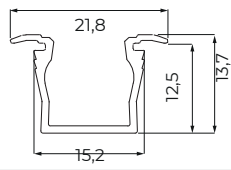

PA-GLAX-AL

PA-ZASGLAX-00

0422 22 11 22

info@maxima.ge

www.maxima.ge

ბათუმი, ბაგრატიონის 109

GLAX MINI
ალუმინის პროფილები

GTV კოდი	დასახელება	ფერი	კოდი	კოდი
PA-GLAXMW-AL	GLAX MINI მაღალი ჩასაფრები ალუმინის პროფილი	ვერცხლისფერი	26281-2M	
PA-GLAXMW-AL-10	GLAX MINI მაღალი ჩასაფრები ალუმინის პროფილი	თეთრი	30126-2M	
PA-GLAXMW-AL-20M	GLAX MINI მაღალი ჩასაფრები ალუმინის პროფილი	შავი	26282-2M	
PA-GLAXMW-AL-90	GLAX MINI მაღალი ჩასაფრები ალუმინის პროფილი	შამპანი	26283-2M	
PA-ZASGLAXMW-00 PA-ZASGLAXMWK-00	GLAX MINI მაღალი ჩასაფრები ალ. პროფილის გვერდითი საცობი	ვერცხლისფერი	26324-AA	26325-BB
PA-ZASGLAXMW-10 PA-ZASGLAXMWK-10	GLAX MINI მაღალი ჩასაფრები ალ. პროფილის გვერდითი საცობი	თეთრი	21140-AA	30143-BB
PA-ZASGLAXMW-20M PA-ZASGLAXMWK-20M	GLAX MINI მაღალი ჩასაფრები ალ. პროფილის გვერდითი საცობი	შავი	30141-AA	30144-BB
PA-ZASGLAXMW-90 PA-ZASGLAXMWK-90	GLAX MINI მაღალი ჩასაფრები ალ. პროფილის გვერდითი საცობი	შამპანი	30142-AA	30145-BB
PA-OSMLGLAXMK-00	ალ.პროფილის ზედა საცობი (B)	რძისფერი	26313- 2M	30149- 3M
PA-OSTRGLAX-00	ალ.პროფილის ზედა საცობი (A)	გამჭირვალე	26317 - 2M	26316 - 3M
PA-OSMLGLAX-00	ალ.პროფილის ზედა საცობი (A)	რძისფერი	21094 - 2M	26315 - 3M