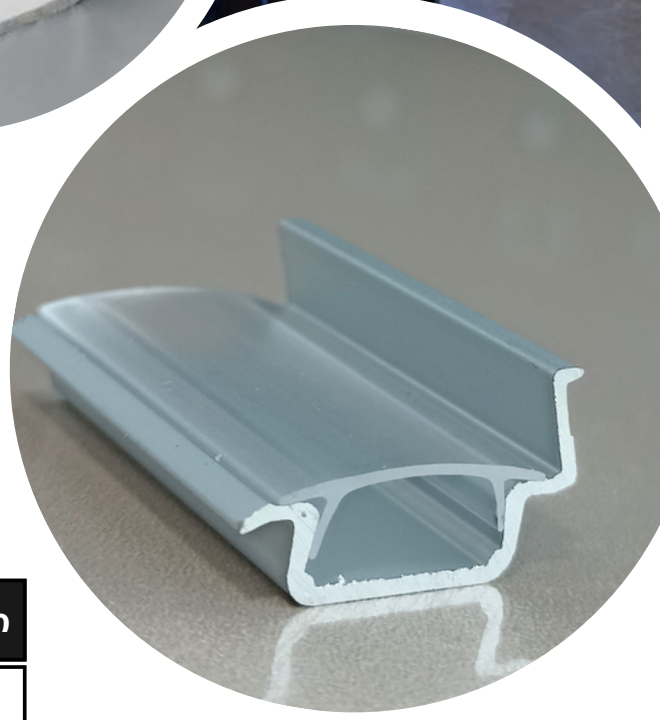

GLAX MINI
ალუმინის პროფილები

GTV კოდი	დასახელება	ფერი	კოდი	კოდი
PA-GLAXWPKT-AL	GLAX ჩასაფრები ალუმინის პროფილი კუთხური	ვერცხლისფერი	26468-2M	
PA-ZASGLAX-00	GLAX ალ. პროფილის გვერდითი საცობი	ვერცხლისფერი	26319	
PA-OSMLGLAX-00	ალ.პროფილის ზედა საცობი	რძისფერი	21094 - 2M	26315 - 3M
PA-OSTRGLAX-00	ალ.პროფილის ზედა საცობი	გამჭირვალე	26317 - 2M	26316 - 3M