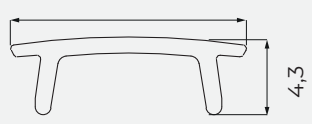

GLAX MINI
ალუმინის პროფილები

GTV კოდი	დასახელება	ფერი	კოდი	კოდი
PA-GLAXMNK-AL	GLAX MINI დასადები ალუმინის პროფილი	ვერცხლისფერი	26469 - 2M	24077 - 3M
PA-GLAXMNK-AL-10	GLAX MINI დასადები ალუმინის პროფილი	თეთრი	21091 - 2M	24075 - 3M
PA-GLAXMNK-AL-20M	GLAX MINI დასადები ალუმინის პროფილი	შავი	26284 - 2M	24076 - 3M
PA-GLAXMNK-AL-90	GLAX MINI დასადები ალუმინის პროფილი	შამპანი	24080 - 2M	
PA-SPRGLAXM-00	GLAX MINI ალ. პროფილის სამაგრი		30137	
PA-ZASGLAXMNK-00	GLAX MINI ალ. პროფილის გვერდითი საცობი	ვერცხლისფერი თეთრი შავი შამპანი	26320 21096 30138 30139	
PA-ZASGLAXMNKO-00	GLAX MINI ალ. პროფილის გვერდითი საცობი	ვერცხლისფერი	26322	
PA-ZASGLAXMNKK-00	GLAX MINI ალ. პროფილის გვერდითი საცობი	ვერცხლისფერი	26321	
PA-OSMLGLAXM-00	ალ.პროფილის ზედა საცობი (A)	რძისფერი	21093 - 2M	26299 - 3M
PA-OSTRGLAXM-00	ალ.პროფილის ზედა საცობი (A)	გამჭირვალე	26298 - 2M	26311 - 3M
PA-OSMLGLAXMK-00	ალ.პროფილის ზედა საცობი (C)	რძისფერი	26313 - 2M	30149 - 3M
PA-OSMLGLAXMO-00	ალ.პროფილის ზედა საცობი (B)	რძისფერი	26312 - 2M	30150 - 3M

GTV კოდი	დასახელება	ფერი	კოდი	კოდი
PA-GLAXMNKW-AL	GLAX MINI მაღალი ალუმინის პროფილი, დასადები	ვერცხლისფერი	26470-2M	
PA-GLAXMNKW-AL-10	GLAX MINI მაღალი ალუმინის პროფილი, დასადები	თეთრი	28486-2M	
PA-GLAXMNKW-AL-20M	GLAX MINI მაღალი ალუმინის პროფილი, დასადები	შავი	26285-2M	
PA-GLAXMNKW-AL-90	GLAX MINI მაღალი ალუმინის პროფილი, დასადები	შამპანი	26286-2M	
PA-SPRGLAXM-00	GLAX MINI ალ. პროფილის სამაგრი		30137	
PA-ZASGLAXMNKW-00	GLAX MINI ალ. პროფილის გვერდითი საცობი	ვერცხლისფერი	26326	
PA-ZASGLAXMNKW-10	GLAX MINI ალ. პროფილის გვერდითი საცობი	თეთრი	30146	
PA-ZASGLAXMNKW-20M	GLAX MINI ალ. პროფილის გვერდითი საცობი	შავი	30147	
PA-ZASGLAXMNKW-90	GLAX MINI ალ. პროფილის გვერდითი საცობი	შამპანი	30148	
PA-OSMLGLAXM-00	ალ.პროფილის ზედა საცობი	რძისფერი	21093 - 2M	26299 - 3M
PA-OSTRGLAXM-00	ალ.პროფილის ზედა საცობი	გამჭირვალე	26298 - 2M	26311 - 3M