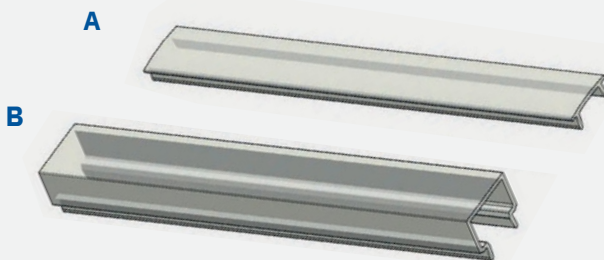

PA-GLAX-AL

PA-ZASGLAX-00

0422 22 11 22

info@maxima.ge

www.maxima.ge

ბათუმი, ბაგრატიონის 109

GLAX MINI
ალუმინის პროფილები

GTV კოდი	დასახელება	ფერი	კოდი	კოდი
PA-GLAXMW-AL	GLAX MINI მაღალი ჩასაფრები ალუმინის პროფილი	ვერცხლისფერი	26281-2M	
PA-GLAXMW-AL-10	GLAX MINI მაღალი ჩასაფრები ალუმინის პროფილი	თეთრი	30126-2M	
PA-GLAXMW-AL-20M	GLAX MINI მაღალი ჩასაფრები ალუმინის პროფილი	შავი	26282-2M	
PA-GLAXMW-AL-90	GLAX MINI მაღალი ჩასაფრები ალუმინის პროფილი	შამპანი	26283-2M	
PA-ZASGLAXMW-00 PA-ZASGLAXMWK-00	GLAX MINI მაღალი ჩასაფრები ალ. პროფილის გვერდითი საცობი	ვერცხლისფერი	26324-AA	26325-BB
PA-ZASGLAXMW-10 PA-ZASGLAXMWK-10	GLAX MINI მაღალი ჩასაფრები ალ. პროფილის გვერდითი საცობი	თეთრი	21140-AA	30143-BB
PA-ZASGLAXMW-20M PA-ZASGLAXMWK-20M	GLAX MINI მაღალი ჩასაფრები ალ. პროფილის გვერდითი საცობი	შავი	30141-AA	30144-BB
PA-ZASGLAXMW-90 PA-ZASGLAXMWK-90	GLAX MINI მაღალი ჩასაფრები ალ. პროფილის გვერდითი საცობი	შამპანი	30142-AA	30145-BB
PA-OSMLGLAXMK-00	ალ.პროფილის ზედა საცობი (B)	რძისფერი	26313- 2M	30149- 3M
PA-OSTRGLAX-00	ალ.პროფილის ზედა საცობი (A)	გამჭირვალე	26317 - 2M	26316 - 3M
PA-OSMLGLAX-00	ალ.პროფილის ზედა საცობი (A)	რძისფერი	21094 - 2M	26315 - 3M