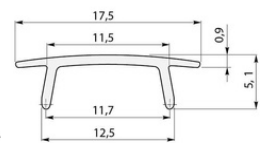

0422 22 11 22

info@maxima.ge

www.maxima.ge

ბათუმი, ბაგრატიონის 109