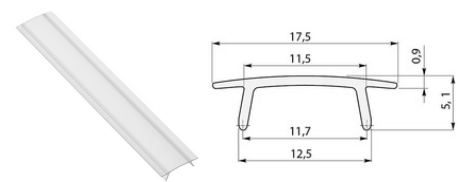

სიახლე

GLAX

ალუმინის პროფილები

GTV კოდი	დასახელება	ფერი	კოდი	კოდი
PA-GLAXMNBW3M-AL	GLAX MINI ალუმინის პროფილი 18მმ. ჩასასმელი,ერთმხრივი	ვერცხლისფერი	24074-3M	
PA-OSMLGLAXM-00	ალ.პროფილის ზედა საცობი	რძისფერი	21093-2M	26299-3M
PA-OSTRGLAXM-00	ალ.პროფილის ზედა საცობი	გამჭირვალე	26298 - 2M	26311- 3M

საძირე

GLAX

ალუმინის პროფილები

GTV კოდი	დასახელება	ფერი	კოდი	კოდი
PA-GLAXMNBW3M-AL	GLAX MINI ალუმინის პროფილი 18მმ. ჩასასმელი, ორმხრივი	ვერცხლისფერი	26294-3M	
PA-OSMLGLAXM-00	ალ.პროფილის ზედა საცობი	რძისფერი	21093-2M	26299-3M
PA-OSTRGLAXM-00	ალ.პროფილის ზედა საცობი	გამჭირვალე	26298 - 2M	26311- 3M