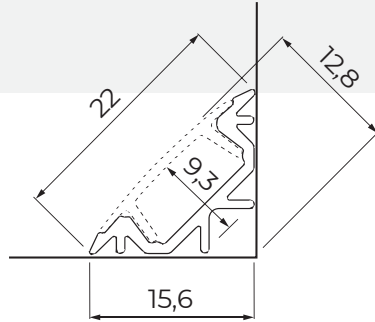

სიახლე

GLAX MINI

ალუმინის პროფილები