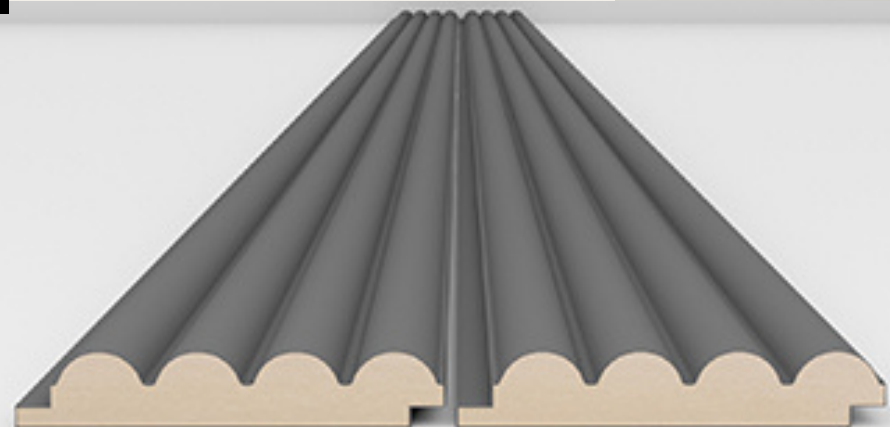

S.M. MACARON
YESIL
51359

S.M. ORMAN YESIL
51358

2800*100*18mm

LB-2200

PERU MEŞE
30844

TEAK
42256

MAT ACIK CEVIZ
30578

NATURAL TOUCH
41847

ARIZONA MEŞE
41845

2800*100*18mm

LB-2200

**BUTE
BEYAZ
41250**

**S.T. BEYAZ
28188**

**BIANCO
41840**

**S.T. KREM
28189**

**S.M. SAHARA
CREAM
30756**