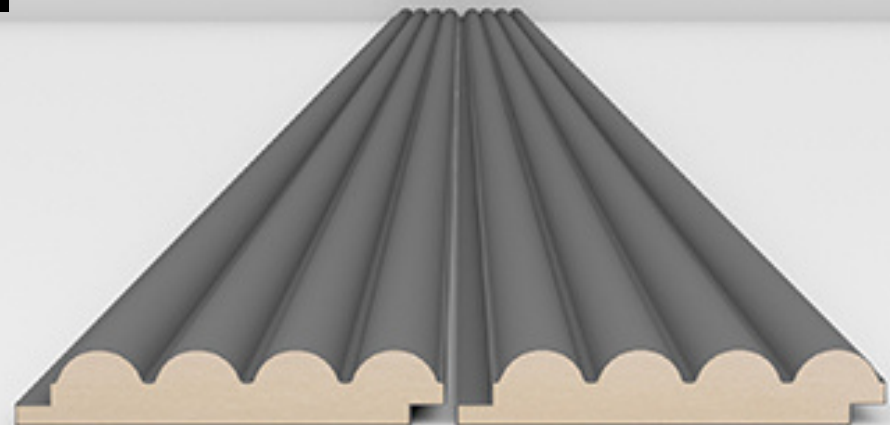

ქედლის დახორცის უნივერსალური
პროფილაჟი

WWW.MAXIMA.GE

S.T. BEYAZ
29340

BUTE BEYAZ
41201

ALASKA MESE
30843

BIANCO
30842

2800*100*18mm

LB-2200