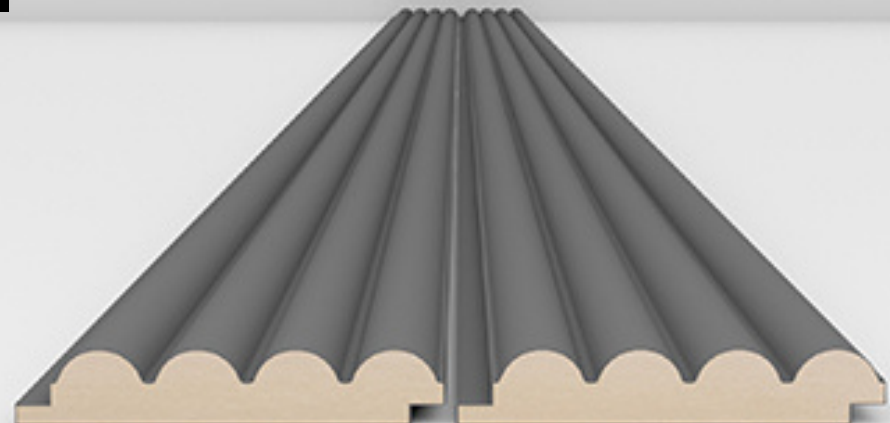

2800*100*18mm

LB-2200