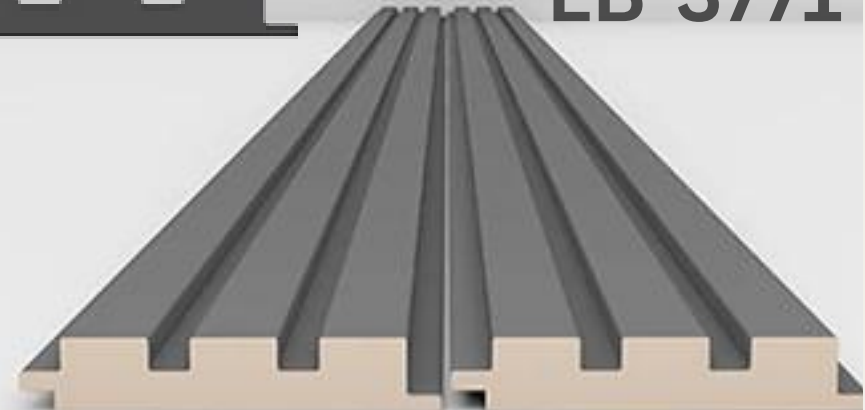

2800*121*18mm

LB-3771