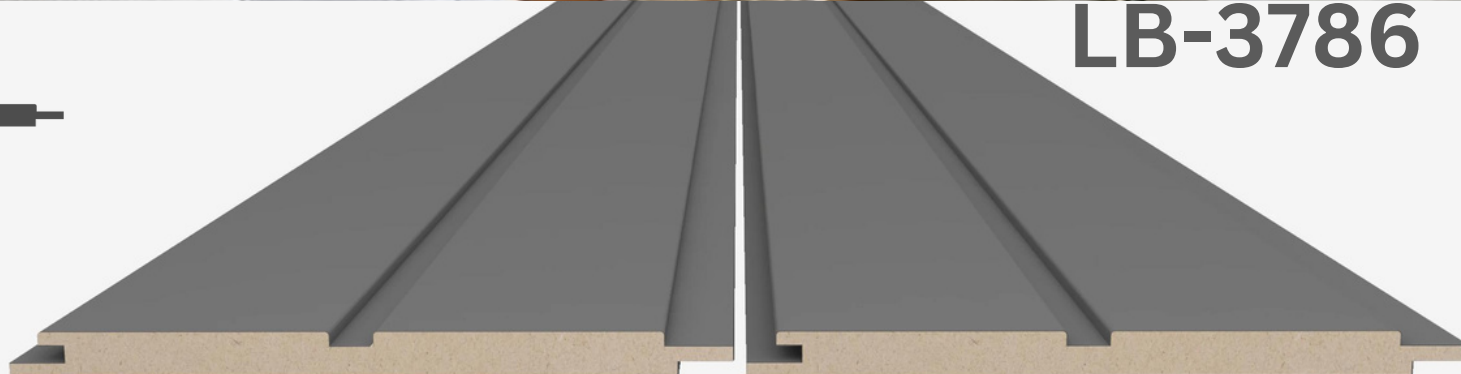

LB-2050

**MAT BIANCO
31015**

**MAT BUTE
BEYAZ
41870**

LB-3786

2800*195*12mm

info@maxima.ge

0422 22 11 22

ქ.ბათუმი, ბაგრატიონის ქ.109