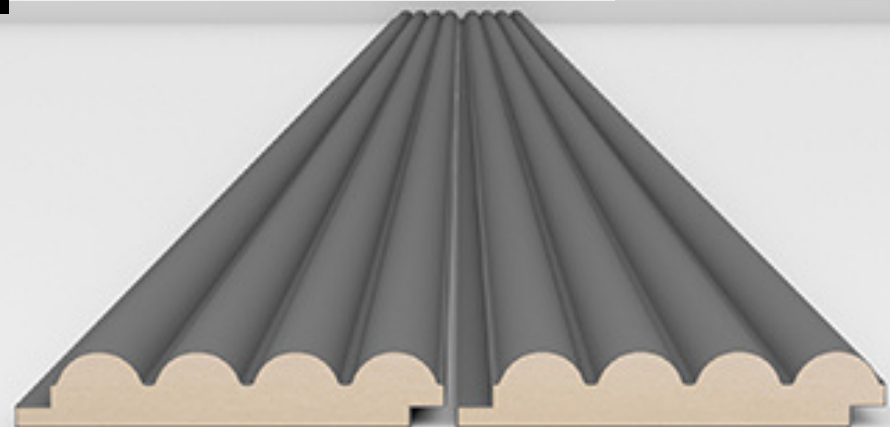

2800*100*18mm

LB-2200